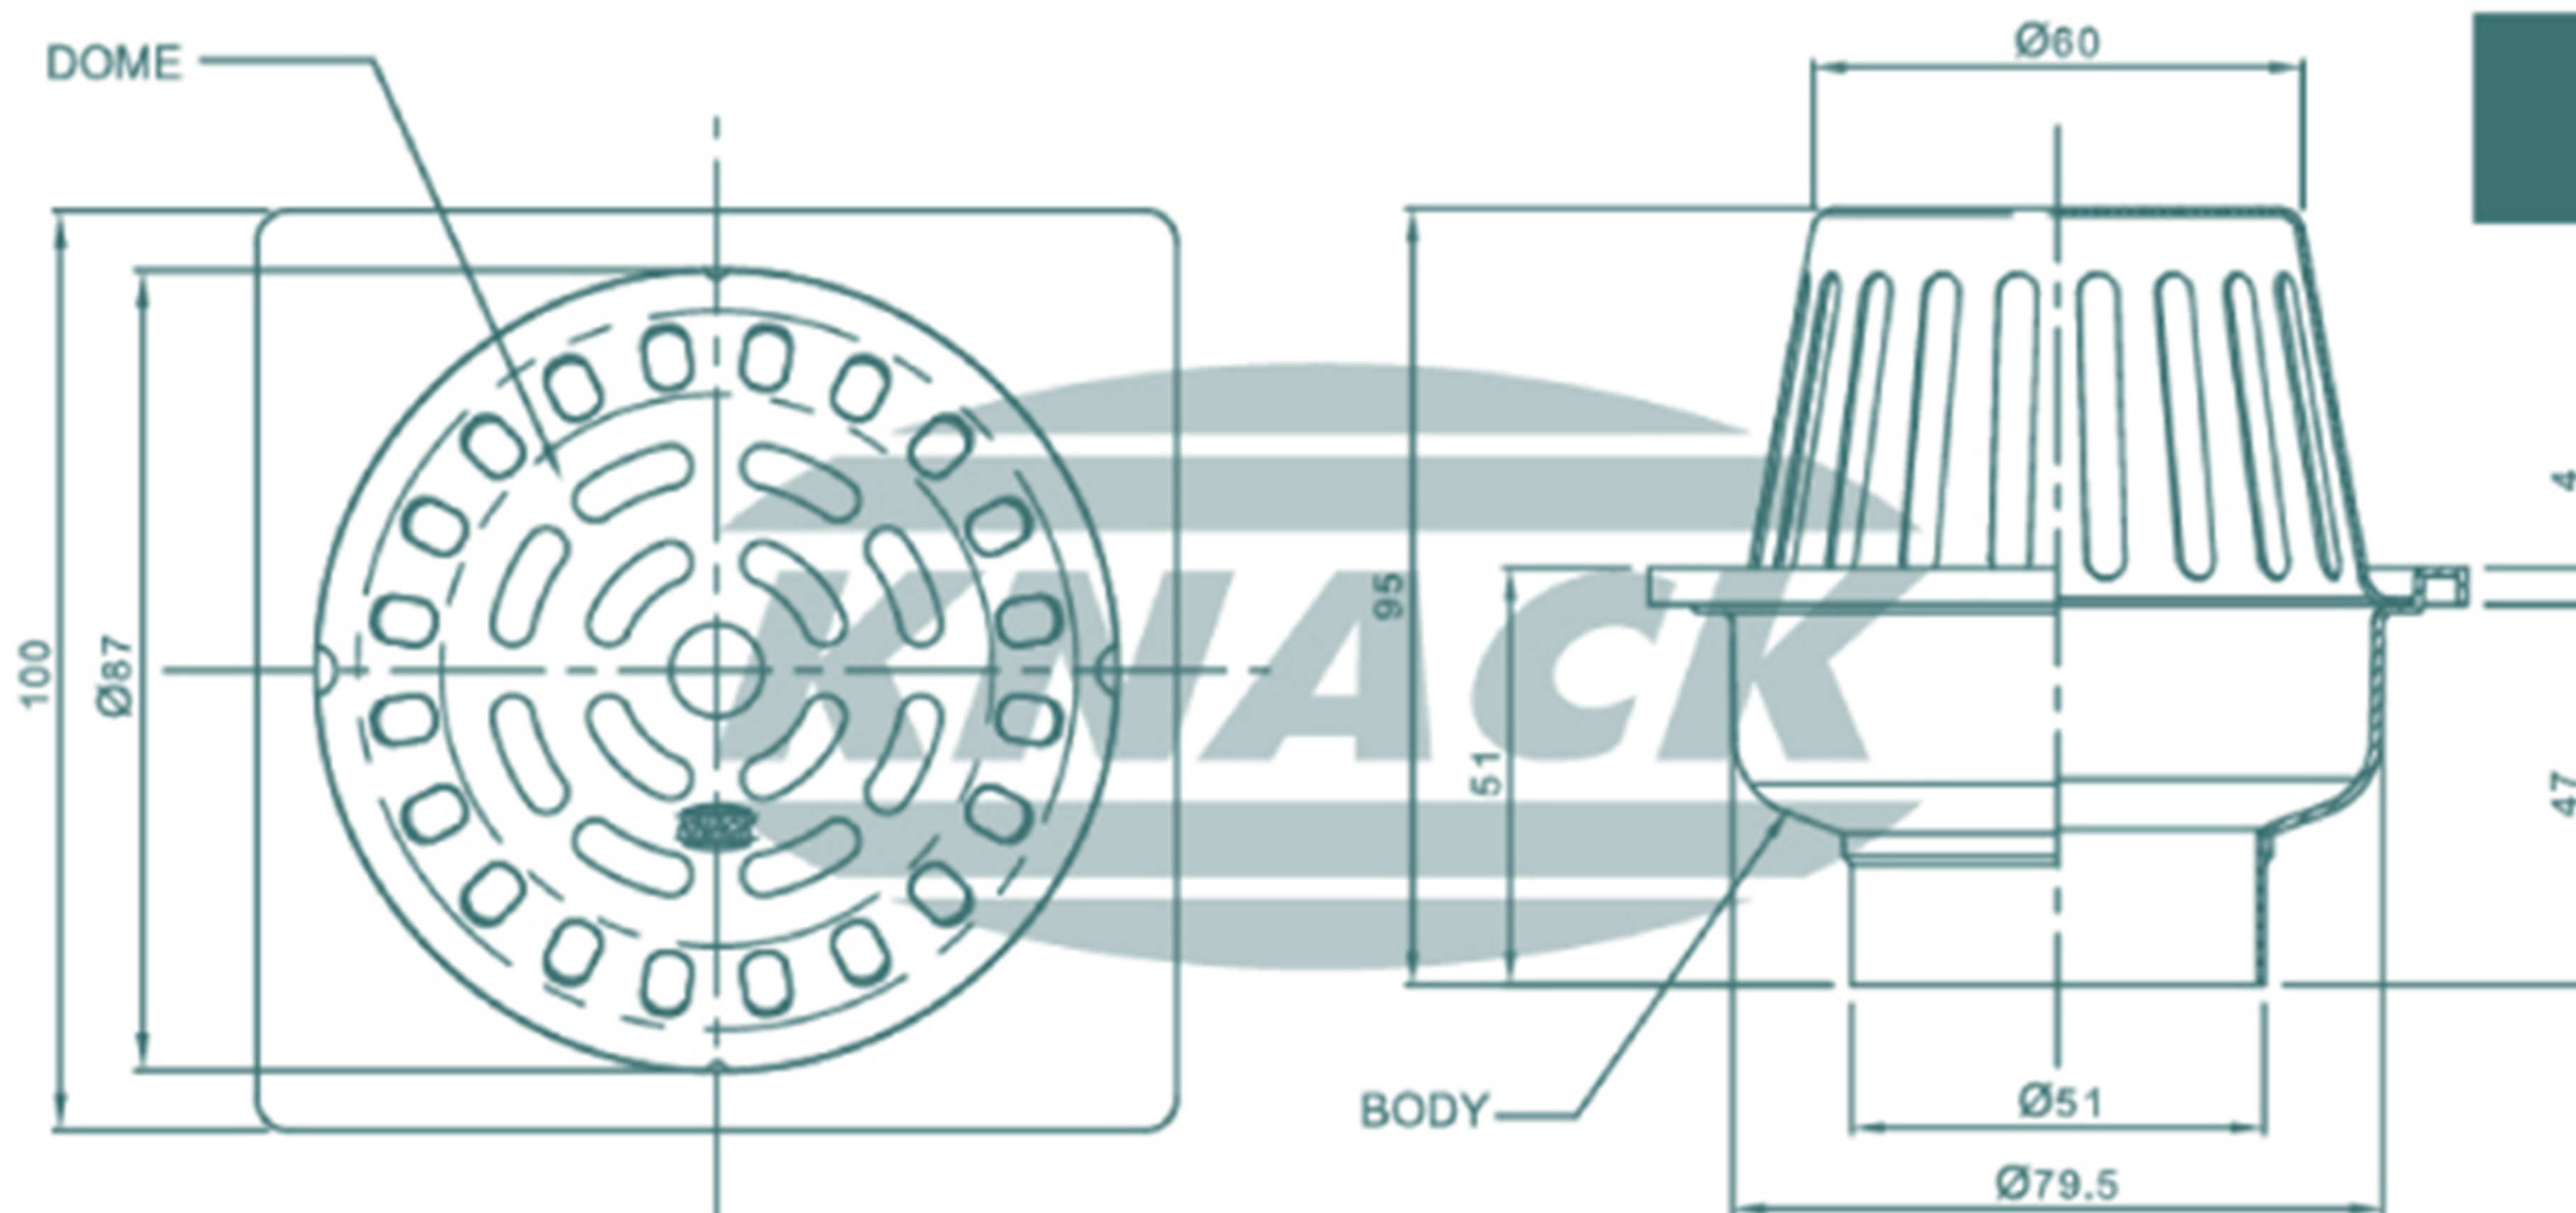

MODERN DRAIN

Roof Drain 320 S

ตะแกรงกันใบไม้ทรง Dome (สแตนเลส)

- สำหรับท่อ PVC ขนาด 2"- 3"
(หน้าแปลน 4")

MODERN DRAIN

DIMENSION IN MM.

ISO 9001
BUREAU VERITAS
Certification

ROOF DRAIN
MODEL : 320 S (สำหรับท่อ PVC ขนาด 2"-3")